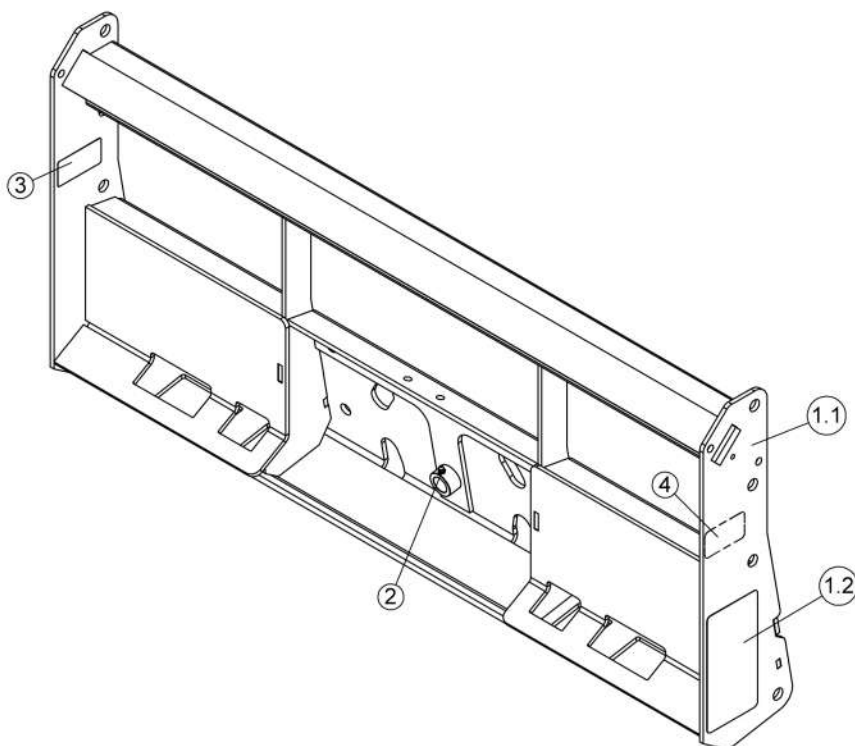

## Nomenclature et liste des pièces

<b>NOMENCLATURE ET LISTE DES PIÈCES / PARTS BREAKDOWN &amp; PART LIST</b> <b>Attache rapide style 'chargeur compact-skid steer' #700870</b> <b>Quick attach skid steer style #700870</b>				
REF.	ENGLISH DESCRIPTION	DESCRIPTION FRANÇAISE	QTY.	PART#
1	Quick attach frame #108815 w/ safety decals	Châssis de l'attache rapide #108815 a/ déc. de séc.	1	108818
1.1	Quick attach frame	Châssis de l'attache rapide	1	108815
1.2	Vertical warning implement decal	Décalque avertissement accessoire vertical	2	107972
2	Grease fitting 1/4" n.f.	Graisser 1/4" n.f.	1	O/L (370.Z_1-4-NF)
3	Serial number	Numéro de série	1	REF.
4	Made in Canada decal	Décalque Fabriqué au Canada	1	REF.