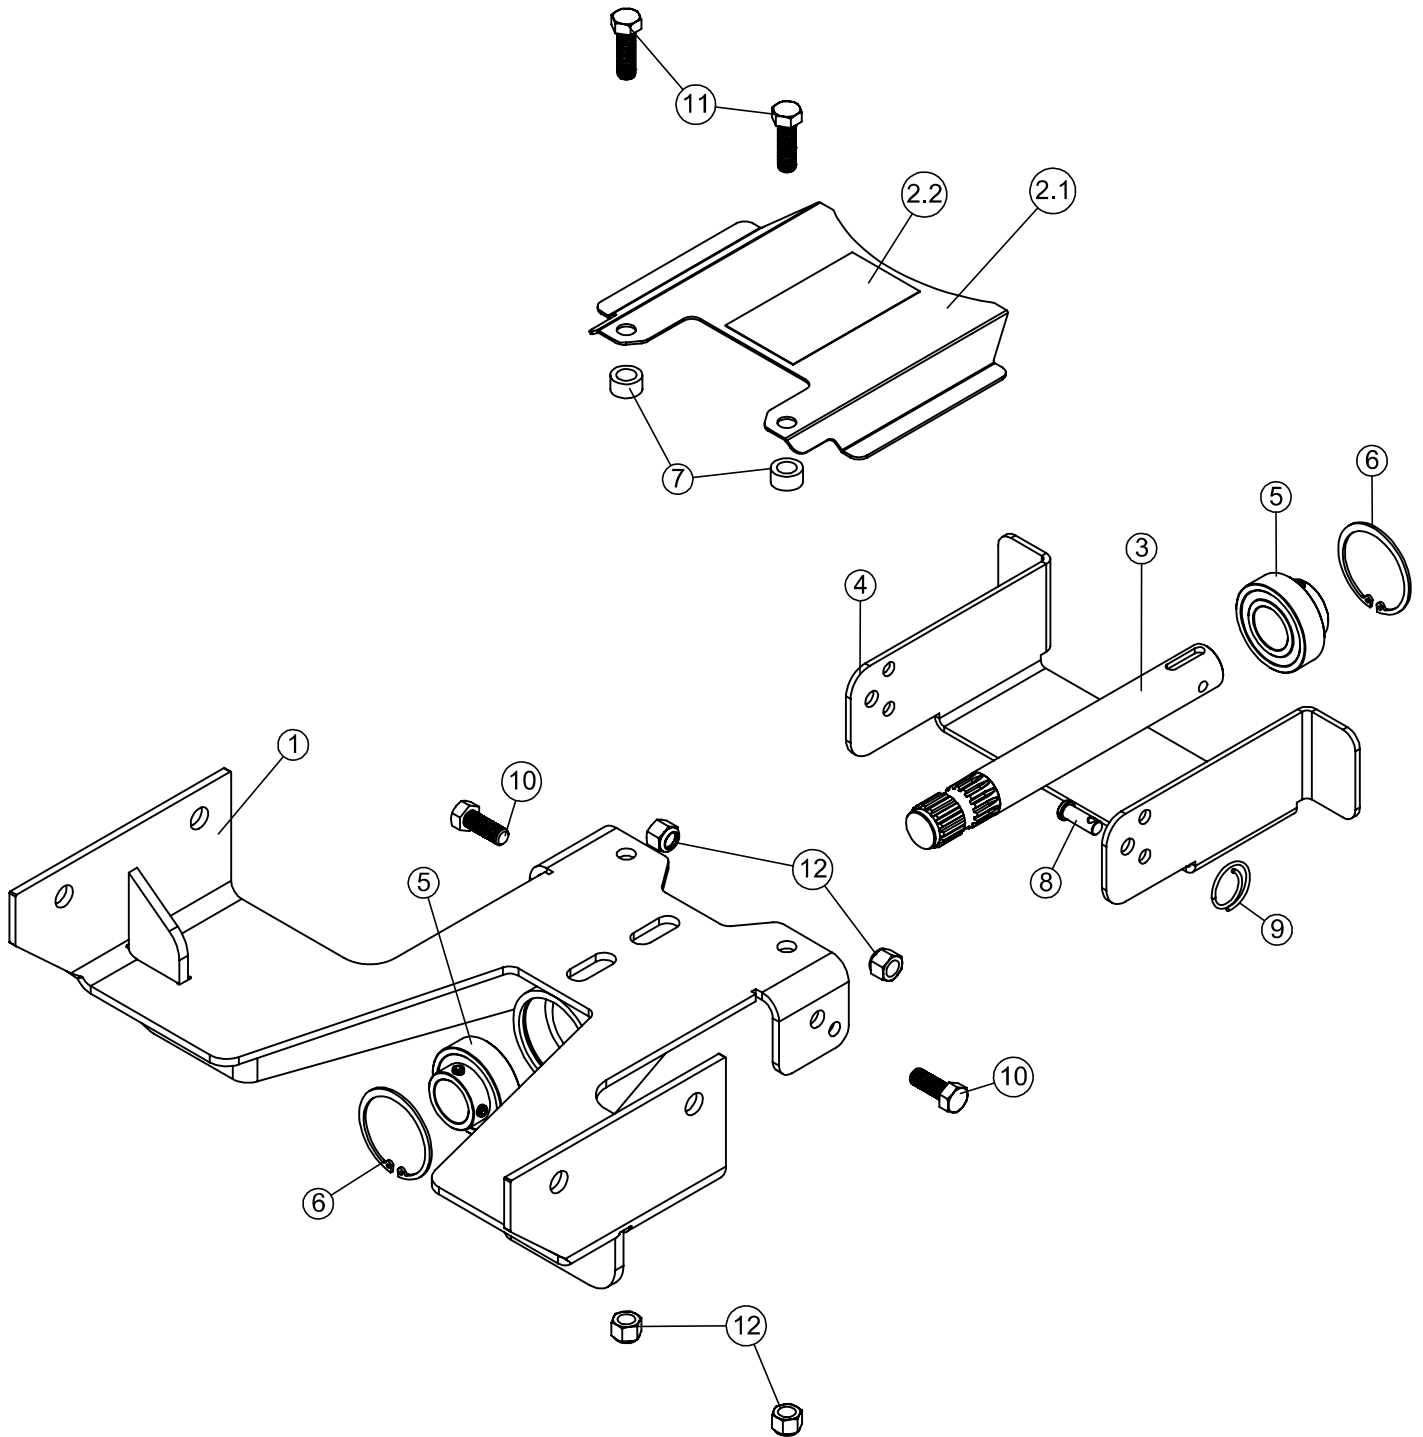

**NOMENCLATURE ET LISTE DES PIÈCES / PARTS BREAKDOWN & PART LIST**  
 Mec. D'entraînement à PDF (court) pour tracteur compact #700946  
 PTO drive mec. (short) For compact tractor #700946

REF.	ENGLISH DESCRIPTION	DESCRIPTION FRANÇAISE	QTY.	PART#
1	Subframe assembly	Sous-châssis assemblé	1	501456
2	Hardware bag	Sac de quincaillerie	1	109353
2.1	Key 1/4" x 1/4" x 1.000"	Clé 1/4" x 1/4" x 1.000"	1	102017
2.2	Hex. bolt 1/2" n.c. x 1 1/2" GR5	Boulon hex. 1/2" n.c. x 1 1/2" GR5	4	O/L (300NC.5P_1-2x1-1-2)
2.3	Nylon Insert lock Nut 1/2" n.c.	Écrou à garniture de nylon 1/2" n.c.	4	O/L (335NC.P_1-2)
2.4	Hex. bolt 1/4" n.c. x 2 1/2" GR5	Boulon hex. 1/4" n.c. x 2 1/2" GR5	1	O/L (300NC.5P_1-4x2-1-2)
2.5	Nylon Insert lock Nut 1/4" n.c.	Écrou à garniture de nylon 1/4" n.c.	1	O/L (335NC.P_1-4)

REV:	CHECKED BY:	<b>700946</b>	
DRAWN: <b>OB</b>	DATE: <b>07/26/18</b>	MODIFIED BY:	FILE: 700946 SHEET 1 / 4

**NOMENCLATURE ET LISTE DES PIÈCES / PARTS BREAKDOWN & PART LIST**  
 Sous-châssis assemblé #501456  
 Subframe assembly #501456

REF.	ENGLISH DESCRIPTION	DESCRIPTION FRANÇAISE	QTY.	PART#
1	Shaft support	Support d'arbre	1	109349
2	PTO guard 109350 W./Safety decal.	Garde de PDF 109350 A./Décalque	1	109352
2.1	PTO Guard	Garde de PDF	1	109350
2.2	Decal PTO	Décalque PDF	1	108554
3	Shaft	Arbre	1	109008
4	Parking stand	Pied de stationnement	1	109139
5	Bearing with set screw	Roulement à billes avec vis à pression	2	103242
6	Retaining ring	Bague de retenue	2	103243
7	Sleeve	Douille	2	106260
8	Pin	Goupille	1	102788
9	Cotter ring	Anneau de retenue	1	107152
10	Hex. bolt 3/8" n.c. x 1" GR5	Boulon hex. 3/8" n.c. x 1" GR5	2	O/L (300NC.5P_3-8x1)
11	Hex. bolt 3/8" n.c. x 1 1/4" GR5	Boulon hex. 3/8" n.c. x 1 1/4" GR5	2	O/L (300NC.5P_3-8x1-1-4)
12	Nylon Insert Lock Nut 3/8" n.c.	Écrou à garniture de nylon 3/8" n.c.	4	O/L (335NC.P_3-8)