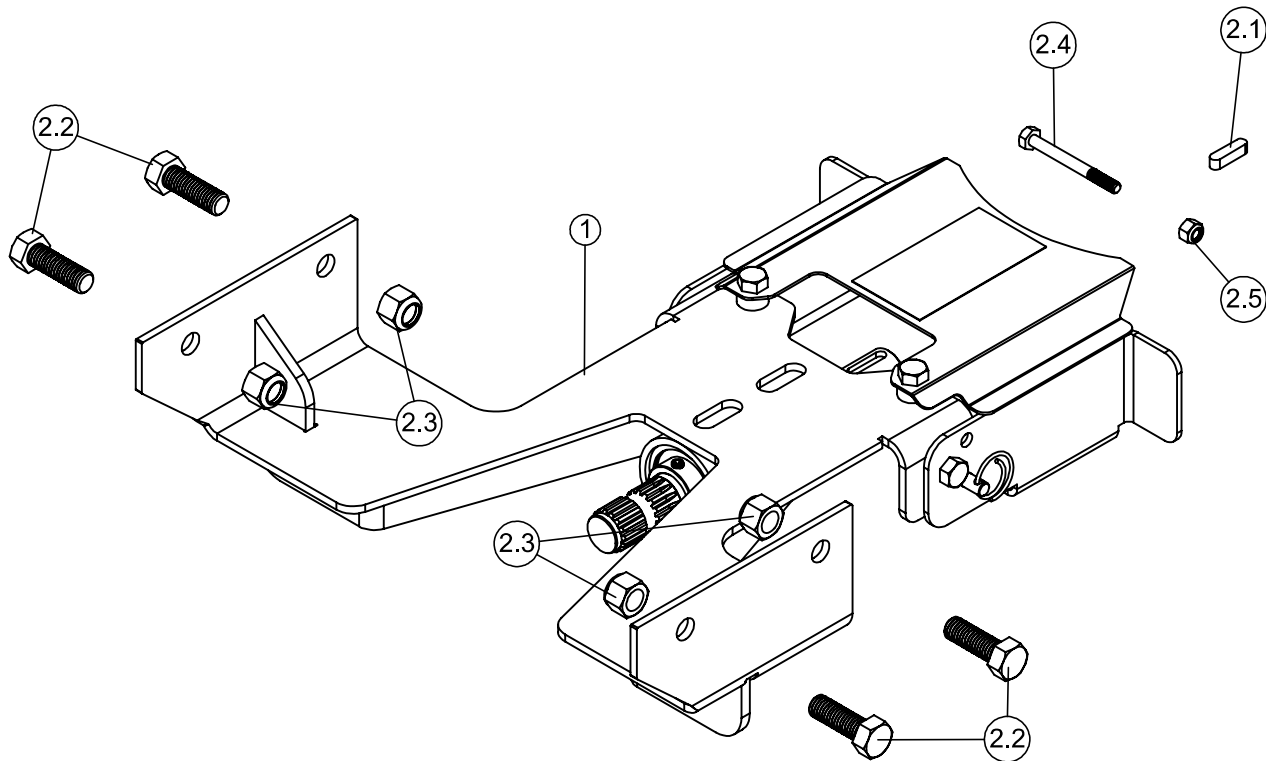

**NOMENCLATURE ET LISTE DES PIÈCES / PARTS BREAKDOWN & PART LIST**  
 Mec. D'entraînement à PDF (court) pour tracteur compact #700946  
 PTO drive mec. (short) For compact tractor #700946

REF.	ENGLISH DESCRIPTION	DESCRIPTION FRANÇAISE	QTY.	PART#
1	Subframe assembly	Sous-châssis assemblé	1	501456
2	Hardware bag	Sac de quincaillerie	1	109353
2.1	Key 1/4" x 1/4" x 1.000"	Clé 1/4" x 1/4" x 1.000"	1	102017
2.2	Hex. bolt 1/2" n.c. x 1 1/2" GR5	Boulon hex. 1/2" n.c. x 1 1/2" GR5	4	O/L (300NC.5P_1-2x1-1-2)
2.3	Nylon Insert lock Nut 1/2" n.c.	Écrou à garniture de nylon 1/2" n.c.	4	O/L (335NC.P_1-2)
2.4	Hex. bolt 1/4" n.c. x 2 1/2" GR5	Boulon hex. 1/4" n.c. x 2 1/2" GR5	1	O/L (300NC.5P_1-4x2-1-2)
2.5	Nylon Insert lock Nut 1/4" n.c.	Écrou à garniture de nylon 1/4" n.c.	1	O/L (335NC.P_1-4)